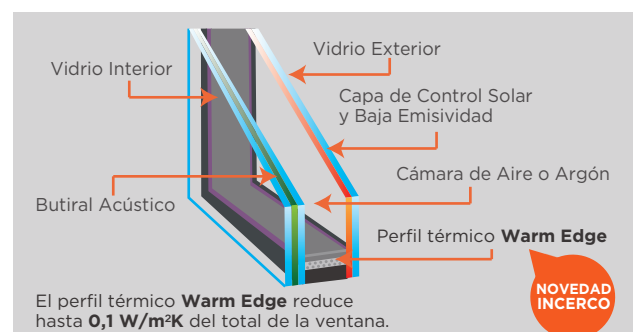

VIDRIO

GUARDIAN SUN
CRISTAL INTELIGENTE

INCERCO
TOP QUALITY WINDOWS

www.incerco.es
www.top-qualitywindows.com

soluvent
WINDOW SOLUTIONS

Rodríguez Arias, 53- bajo - dpto. 3 – 48011 BILBAO
t 94 497 86 96 / clientes@soluvent.com

www.soluvent.com

Distribuidor Incerco