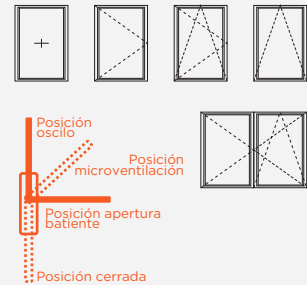

TOP COLORS

Medidas de Hoja recomendadas

Ancho
400 a 900 mm

Alto
400 a 2100 mm

VENTANA

Aperturas Top 75 #comfort

HERRAJE

GU