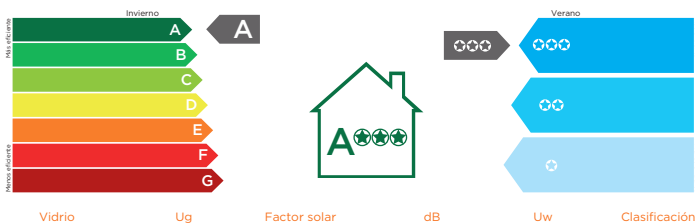

Uf = 1'3 W/m²K

Valores

Permeabilidad al aire	Clase 4
Estanqueidad al agua	Clase E900
Resistencia al viento	Clase C3

Ensayos para una ventana de 1 hoja de oscilo de 900x2200

Acabados

Blanco
Nogal
Emberó

TOPCOLORS
BY INCERCO

TOP COLORS

Medidas de Hoja recomendadas

Ancho
400 a 900 mm

Alto
400 a 2100 mm

VENTANA

Aperturas Top 75 #comfort

HERRAJE

GU

Vidrio Ug Factor solar dB Uw Clasificación

4 GS / 16Arg / 4 1,0 0,45 28 (-1;-3) 1,1 A+++

Cálculos para una ventana de 2 hoja de oscilo de 900x2200 · GS = GuardianSun
Clasificación energética de la ventana obtenida a partir de los datos del perfil y del vidrio representados.

TOPCOLORS
BY INCERCO

VIDRIO

GUARDIAN SUN
CRISTAL INTELIGENTE

INCERCO
TOP QUALITY WINDOWS

www.incerco.es
www.top-qualitywindows.com

soluvent
WINDOW SOLUTIONS

Rodríguez Arias, 53- bajo - dpto. 3 – 48011 BILBAO
t 94 497 86 96 / clientes@soluvent.com